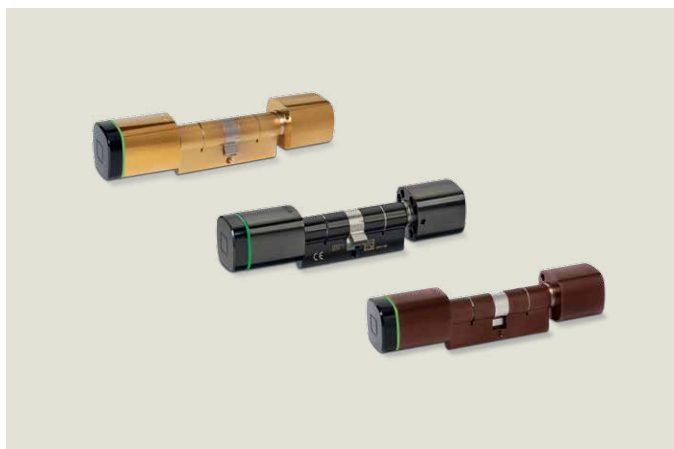

Immer die beste Optik: Unser Digitalzylinder steht Ihnen in unterschiedlichen Farbausführungen zur Verfügung.