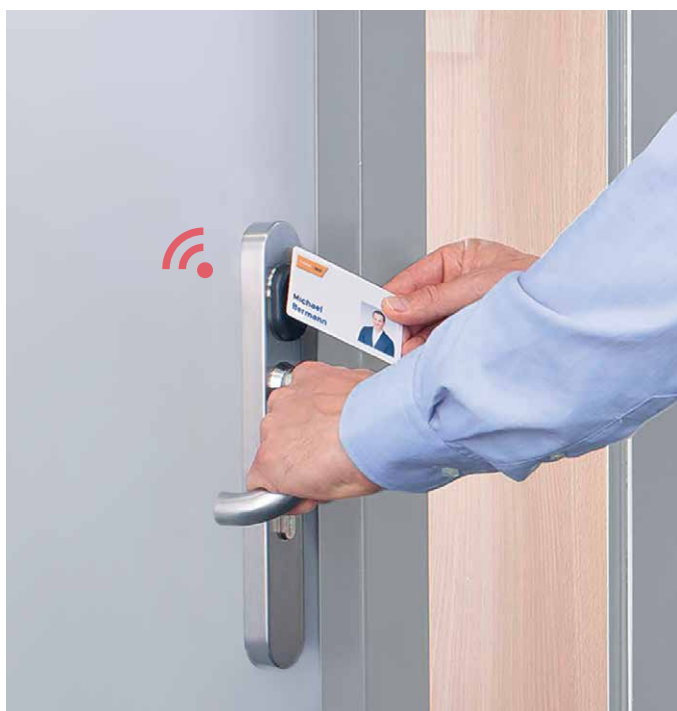

Mechatronikzylinder – die beste Verbindung von Präzision und Elektronik

Die Mechatronikzylinder schlagen die Brücke zwischen elektronischer Zutrittskontrolle und der Welt der Mechanik. Dabei fügt sich der Mechatronikzylinder nahtlos in bereits existierende Schließanlagen ein.

Wartungsfreie mechanische Schließanlagen werden einfach mit Mechatronikzylindern erweitert, beispielsweise an den Außentüren. Im Handumdrehen profitieren Sie von der Sicherheit und Flexibilität einer programmierbaren Schließanlage. Dabei können bestehende Kaba-Schlüssel mittels Chipaufsatz weiter verwendet werden.

Die integrierte Elektronik ermöglicht es, Zutritte zeitlich und örtlich zu regeln. Schlüssel lassen sich innerhalb kürzester Zeit ein- und ausprogrammieren. Verlorene Schlüssel werden elektronisch gesperrt. Ein Austausch der Zylinder ist somit nicht mehr nötig.

Mechatronikzylinder – Aufsetzversion

Mechatronikzylinder – Kompaktversion

Wireless – die Funklösung

c-lever Beschlagslösung mit Wireless-Funktion

Digitalzylinder mit Wireless-Funktion

Die Wireless-Lösung bietet sich an, wenn Durchgänge in einer Anlage in Echtzeit gesichert werden sollen. Ohne dass Kabel verlegt werden müssen, können Sie vom Schreibtisch aus Zutrittsberechtigungen bequem und unmittelbar programmieren: Verlorene Ausweise werden sofort gesperrt, Ersatzausweise erhalten eine neue Berechtigung.