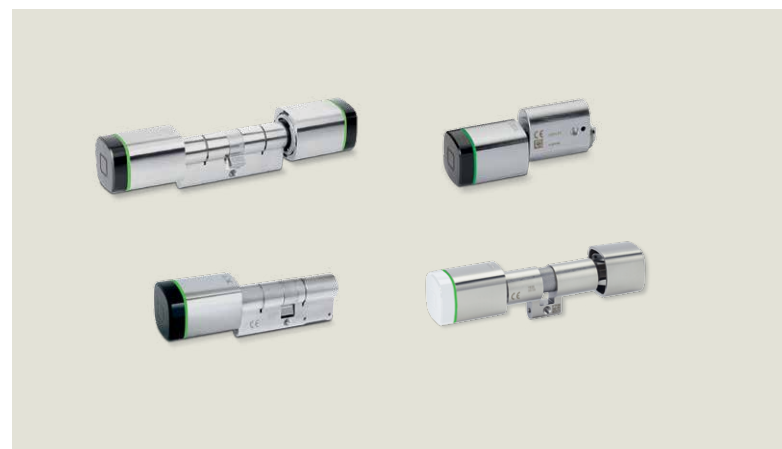

Ideal für jede Tür: Den Digitalzylinder gibt es in verschiedenen Bauformen für nahezu jede Anforderung.