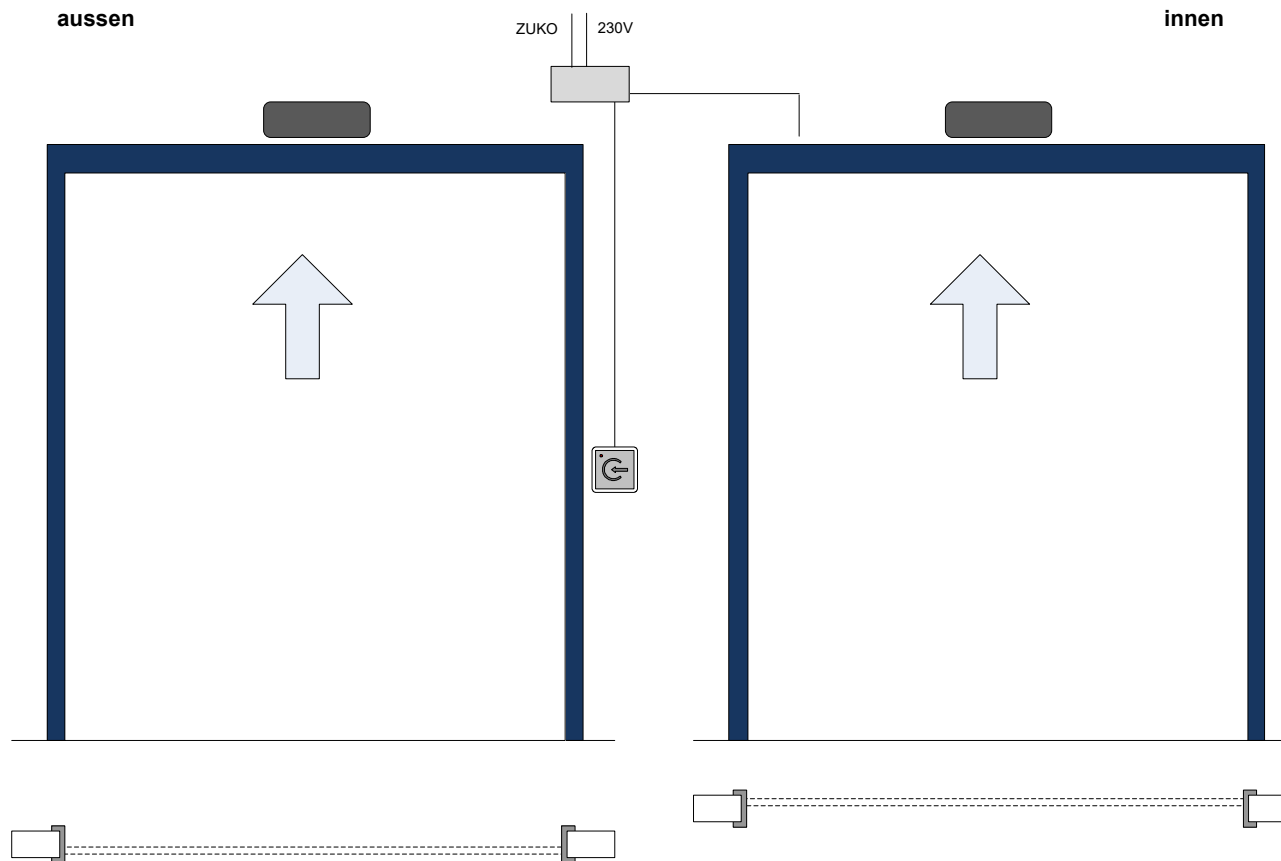

Türausrüstung (Türhersteller)

Garagentor
Innen- / Aussenradar

Sicherheitsausrüstung

Elektrodose mit Netzteil und Türcontroller
Zutrittsantenne gemäss Türliste

Elektriker

Leerrohre 20 mm
Montage und Lieferung Elektrodose
Zuführung Zuleitungen
Betoneinlage für Zutrittsleser UP Dose

Anschlusschema Schiebetüre

Standard Türtypen Tor mit Zutrittskontrolle	Erstellungsdatum	01.01.2018
	Letzte Änderung	
 SECUSUISSE The Leading Security Providers	Türentyp T.304	
	SecuSuisse Gruppe www.secusuisse.ch info@secusuisse.ch	
Schematische Darstellung, Türoberfläche, Türausführung, Öffnungsrichtung, Bandung und Platzierung der Komponenten gemäss Pläne Architekt		