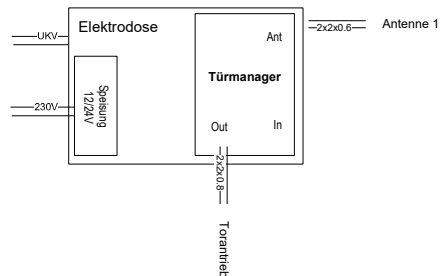

Türausrüstung (Türhersteller)

Garagentor
Innen- / Aussenradar

Sicherheitsausrüstung

Elektrodose mit Netzteil und Türcontroller
Zutrittsantenne gemäss Türliste

Elektriker

Leerrohre 20 mm
Montage und Lieferung Elektrodose
Zuführung Zuleitungen
Betoneinlage für Zutrittsleser UP Dose

Anschlusschema Schiebetüre

Standard Türtypen Tor mit Zutrittskontrolle	Erstellungsdatum	01.01.2018
	Letzte Änderung	
 SECUSUISSE The Leading Security Providers	Türentyp T.304	
	SecuSuisse Gruppe www.secusuisse.ch info@secusuisse.ch	
Schematische Darstellung, Türoberfläche, Türausführung, Öffnungsrichtung, Bandung und Platzierung der Komponenten gemäss Pläne Architekt		