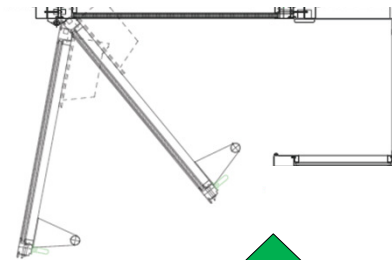

Türausrüstung (Türhersteller)

Personenvereinzelungsanlage
gemäss Angaben Hersteller
Inkl. Steuerung, Automatik,
Fluchtwegausrüstung gemäss Vorschriften

Sicherheitsausrüstung

Zutrittsleser (2)
Türkontroller
Halbzylinder auf Fluchwegterminal
Doppelzylinder

Elektriker

Leerrohre 20 mm
Montage Elektrodose
Zuführung 230V und UKV

Anschlussschema (Elektroplaner)

Standard Türtypen Personenvereinzelung mit Fluchweg

Erstellungsdatum 01.01.2018

Letzte Änderung

Türentyp P.341

SecuSuisse Gruppe
www.secusuisse.ch
info@secusuisse.ch

Schematische Darstellung, Türoberfläche, Türausführung,
Öffnungsrichtung, Bandung und Platzierung der
Komponenten gemäss Pläne Architekt