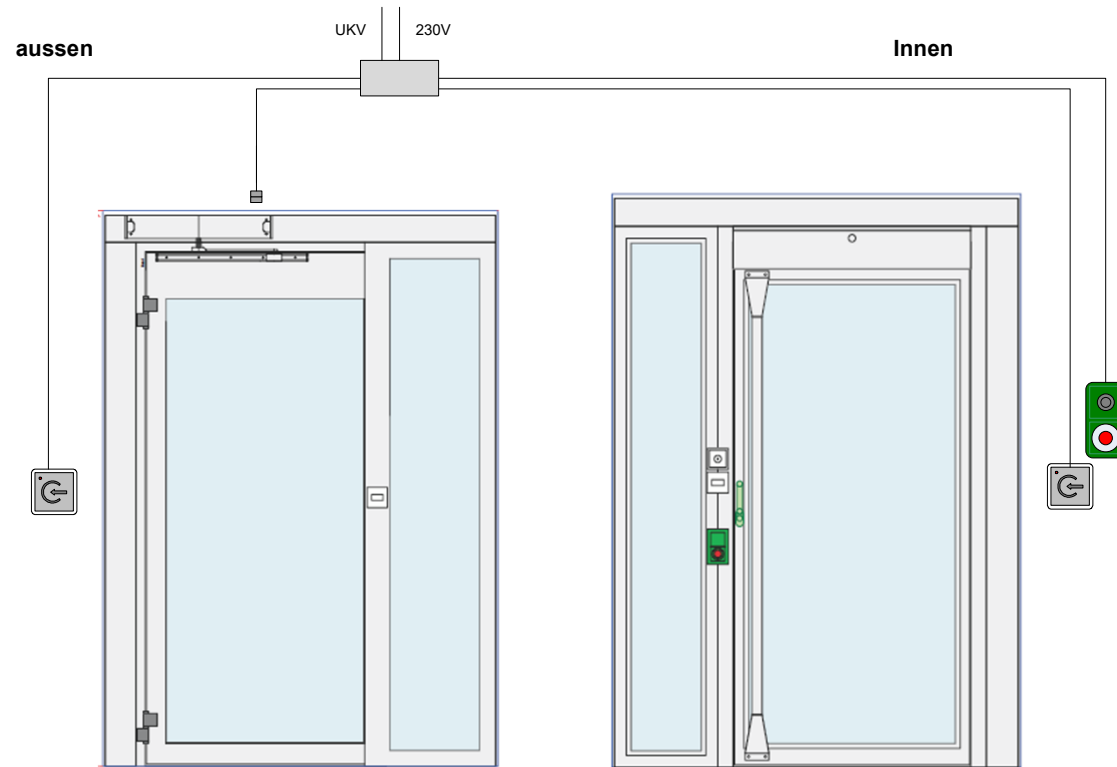

Türausrüstung (Türhersteller)

Personenvereinzelungsanlage
gemäss Angaben Hersteller
Inkl. Steuerung, Automatik,
Fluchtwegausrüstung gemäss Vorschriften

Sicherheitsausrüstung

Zutrittsleser (2)
Türkontroller
Halbzylinder auf Fluchwegterminal
Doppelzylinder

Elektriker

Leerrohre 20 mm
Montage Elektrodose
Zuführung 230V und UKV

Anschlussschema (Elektroplaner)

Standard Türtypen Personenvereinzelung mit Fluchweg

Erstellungsdatum 01.01.2018

Letzte Änderung

Türentyp P.341

SecuSuisse Gruppe
www.secusuisse.ch
info@secusuisse.ch

Schematische Darstellung, Türoberfläche, Türausführung,
Öffnungsrichtung, Bandung und Platzierung der
Komponenten gemäss Pläne Architekt