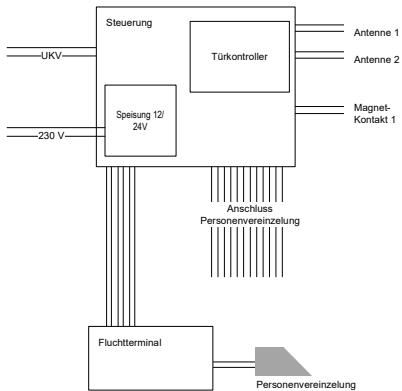

### Türausrüstung (Türhersteller)

Personenvereinzelungsanlage  
gemäss Angaben Hersteller  
Inkl. Steuerung, Automatik,  
Fluchtwegausrüstung gemäss Vorschriften

### Sicherheitsausrüstung

Zutrittsleser (2)  
Türkontroller  
Halbzylinder auf Fluchwegterminal  
Doppelzylinder

### Elektriker

Leerrohre 20 mm  
Montage Elektrodose  
Zuführung 230V und UKV

### Anschlussschema (Elektroplaner)