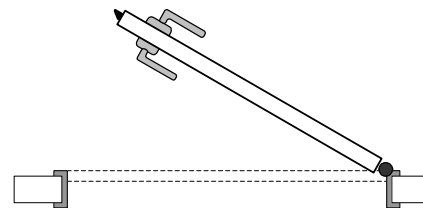

Türausrüstung (Türhersteller)

Einsteckschloss
Blindschild
Drücker / Drücker

Sicherheitsausrüstung

Elektriker

Anschlusschema (Elektroplaner)

aussen

Innen

Standard Türtypen Innentüre frei begehbar	Erstellungsdatum	01.01.2018
	Letzte Änderung	
 SECUSUISSE The Leading Security Providers	Türentyp 1.000	
	Schematische Darstellung, Türoberfläche, Türausführung, Öffnungsrichtung, Bandung und Platzierung der Komponenten gemäss Pläne Architekt	