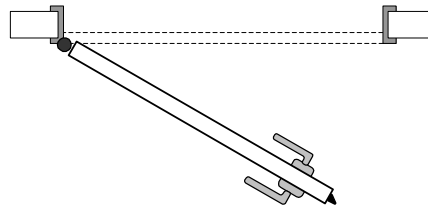

Türausrüstung (Türhersteller)

Einsteckschloss
Blindschild
Drücker / Drücker

Sicherheitsausrüstung

Elektriker

Anschlusschema (Elektroplaner)

aussen

Innen

Standard Türtypen Innentüre frei begehbar	Erstellungsdatum	01.01.2018
	Letzte Änderung	
 SECUSUISSE The Leading Security Providers	Türentyp 1.000	
	Schematische Darstellung, Türoberfläche, Türausführung, Öffnungsrichtung, Bandung und Platzierung der Komponenten gemäss Pläne Architekt	