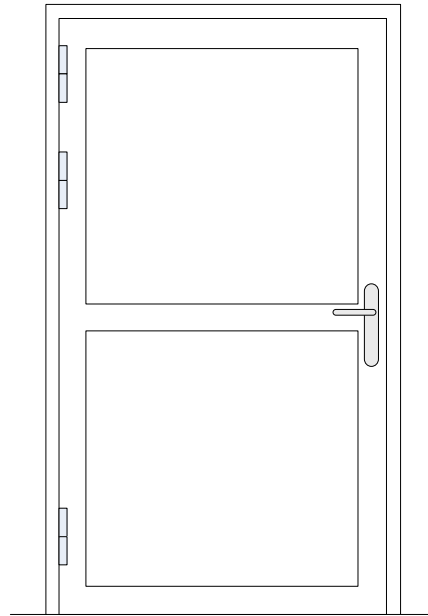

Türausrüstung (Türhersteller)

Einsteckschloss
Blindschild
Drücker / Drücker

Sicherheitsausrüstung

Elektriker

Anschlusschema (Elektroplaner)

aussen

Innen

Standard Türtypen Innentüre frei begehbar	Erstellungsdatum	01.01.2018
	Letzte Änderung	
 SECUSUISSE The Leading Security Providers	Türentyp 1.000	
	Schematische Darstellung, Türoberfläche, Türausführung, Öffnungsrichtung, Bandung und Platzierung der Komponenten gemäss Pläne Architekt	